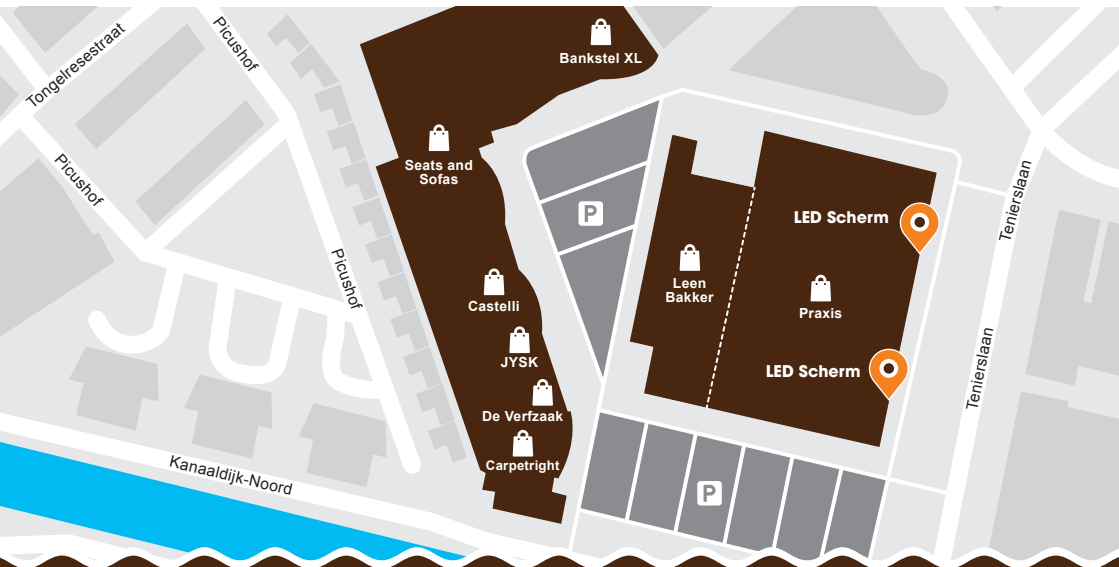

## **Winkelgebied Aan de Kade**

Winkelgebied Aan de Kade biedt een uitgebreid winkelaanbod. Het winkelgebied bevindt zich aan de Kanaaldijk-Noord in Eindhoven. Door de verzameling meubelzaken, bouwmarkten, keuken- en sanitairzaken, woonwinkels en meer is er een groot aanbod beschikbaar. Mede hierdoor mogen we spreken dat het winkelgebied een attractieve waarde heeft.

Het Aan de Kade terrein is voorzien van een tweetal prachtige LED schermen van 7 x 2,5 meter, deze schermen hangen ter hoogte van Parix aan de Tenierslaan. Buiten de ondernemers van Aan de Kade bieden wij u de ruimte om op deze unieke plek te adverteren. Wilt u dus ook goed gezien worden neem dan snel contact met ons op!

**Aan de Kade - Kanaaldijk-Noord, Eindhoven**